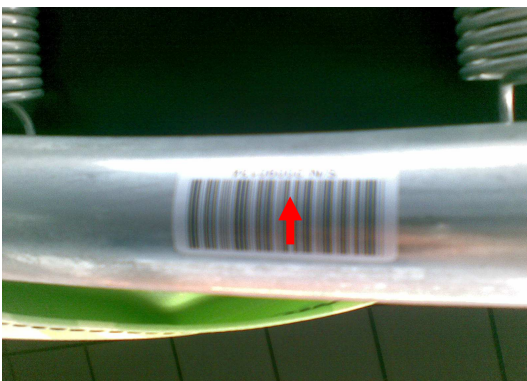

Waar is het artikel- en serienummer te vinden op een trampoline en safety net?

Het **artikelnummer** van de beschermrand, is te vinden op de bovenkant van de rand.

Het **serienummer** van de beschermrand, is te vinden aan de onderkant van de rand.

Het **serienummer** van de trampoline, is te vinden onderop het frame.
(op een van de segmenten met sokkels)

Het **artikelnummer** van het safety net, Aan de voorkant bij de opening.

Het **serienummer** van het safety net. Aan de binnenkant bij de opening.