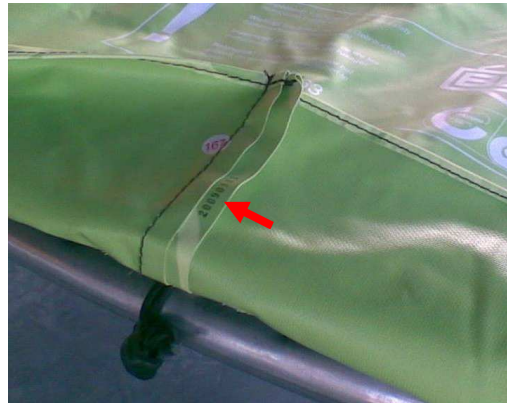

Waar is het artikel- en serienummer te vinden op een trampoline en safety net?

Het **artikelnummer** van de beschermrand, is te vinden op de bovenkant van de rand.

Het **serienummer** van de beschermrand, is te vinden aan de onderkant van de rand.

Het **serienummer** van de trampoline, is te vinden onderop het frame.
(op een van de segmenten met sokkels)

Het **artikelnummer** van het safety net, Aan de voorkant bij de opening.

Het **serienummer** van het safety net. Aan de binnenkant bij de opening.